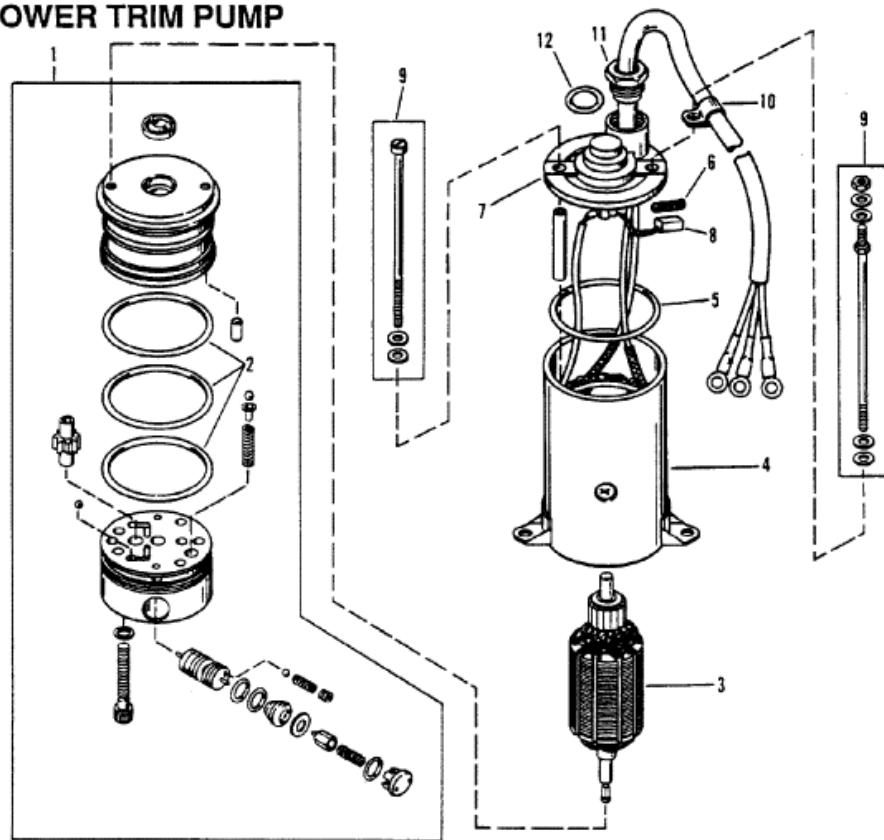

### POWER TRIM PUMP

18973

#### Parts List

Ref	Class	Part	Description	Qty	Comment	Footnote
--		99186	POWER TRIM PUMP ASSEMBLY	1		
1	392	8995	CARTRIDGE PUMP ASSEMBLY	1		
2	392	8996	O-RING KIT	1		
3	392	8986	ARMATURE	1		
4	392	8987	FRAME AND FIELD	1		
5	392	8992	O-RING	1		
6	392	8993	SPRING KIT	1		
7	392	8988	HEAD	1		
8	392	8989	BRUSH KIT	1		
9	392	8994	THRU BOLT KIT	1		
10	392	8985	CLAMP	1		
11	392	8990	NUT	1		
12	392	8991	O-RING	1		